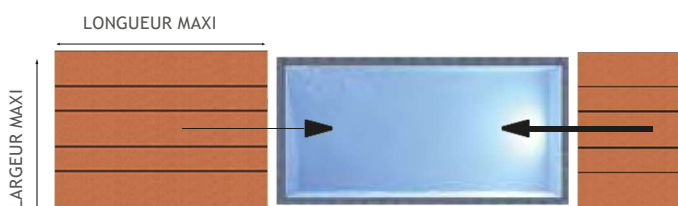

TROIS TYPES D'OUVERTURES SONT POSSIBLES AFIN DE PERMETTRE À VOTRE NOUVELLE TERRASSE DE S'INTÉGRER PARFAITEMENT À VOTRE JARDIN

OUVERTURE DANS LE SENS DE LA LONGUEUR

OUVERTURE DANS LE SENS DE LA LARGEUR

OUVERTURE DANS LE SENS DE LA LONGUEUR AVEC 2 PLATEAUX

« INTÉGRER POUR
MIEUX PROFITER »

Modèle	SMALL	MEDIUM		LARGE
	longueur ou largeur	longueur	largeur	largeur
Longueur maximum	10,00 m	13,00 m	6,00 m	9,00 m
Largeur maximum	4,50 mm	6,00 m	6,00 m	9,00 m
Hauteur	18 - 20 cm	24 - 28 cm	24 - 28 cm	30 - 34 cm