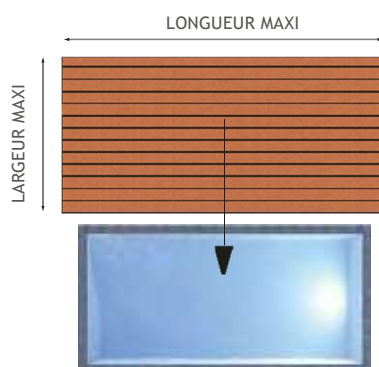

SÉCURITÉ

Certification NF P 90 308
Structure supportant jusqu'à 250kg/m²

ENTRETIEN DE VOTRE PISCINE

Protection contre la poussière, les feuilles,
l'eau de pluie

GARANTIE 10 ANS

GSM +32 491 19 09 88
Avelgem – Pottes
info@eausecure.be

TROIS TYPES D'OUVERTURES SONT POSSIBLES AFIN DE PERMETTRE À VOTRE NOUVELLE TERRASSE DE S'INTÉGRER PARFAITEMENT À VOTRE JARDIN

OUVERTURE DANS LE SENS DE LA LONGUEUR

OUVERTURE DANS LE SENS DE LA LARGEUR

OUVERTURE DANS LE SENS DE LA LONGUEUR AVEC 2 PLATEAUX

« INTÉGRER POUR
MIEUX PROFITER »

Modèle	SMALL	MEDIUM		LARGE
	longueur ou largeur	longueur	largeur	largeur
Longueur maximum	10,00 m	13,00 m	6,00 m	9,00 m
Largeur maximum	4,50 mm	6,00 m	6,00 m	9,00 m
Hauteur	18 - 20 cm	24 - 28 cm	24 - 28 cm	30 - 34 cm