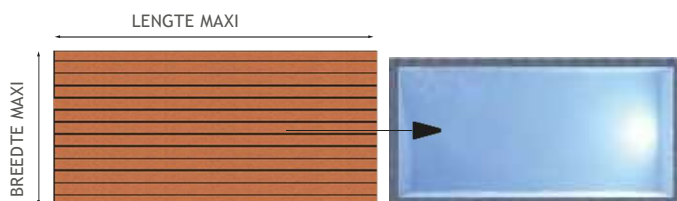

ER ZIJN DRIE VERSCHILLENDE OPENINGSWIJZEN MOGELIJK DIE ZORGEN VOOR EEN PERFECTE INTEGRATIE VAN UW NIEUW TERRAS IN DE TUIN

OPENSCHUIVEN IN DE LENGTERICHTING